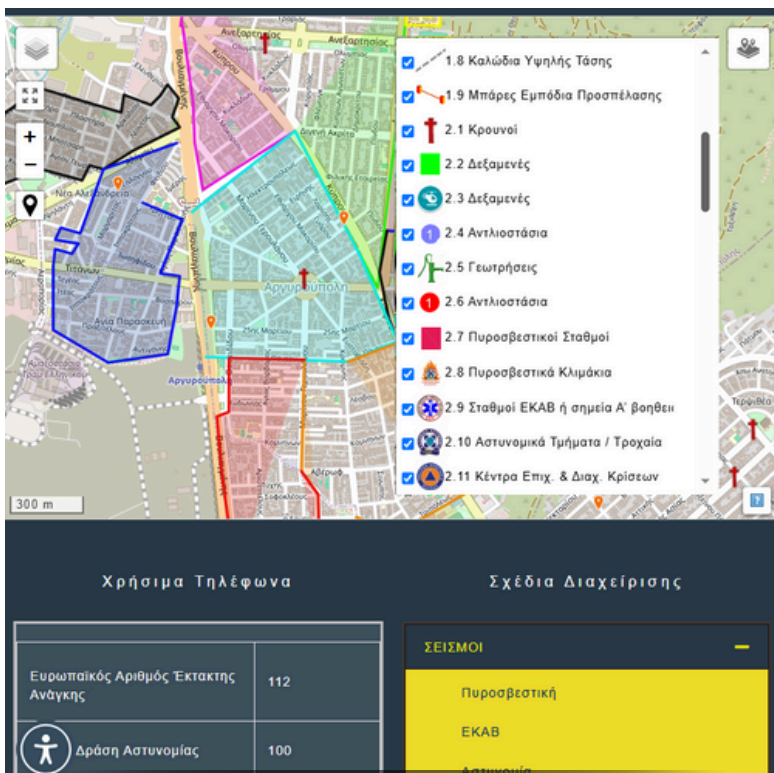

## Info 360°

# Εφαρμογή Ψηφιακής Αποτύπωσης Σχεδίων Πρόληψης & Εκτάκτων Αναγκών Πολιτικής Προστασίας

### CITY.GR - INFO 360

Η Καινοτόμα Εφαρμογή Ψηφιακής Αποτύπωσης Σχεδίων Πολιτικής Προστασίας **Info 360°**, είναι ένα ολοκληρωμένο σύστημα που οπτικοποιεί σε ένα Ψηφιακό Χάρτη όλα τα σχέδια πρόληψης και εκτάκτων αναγκών κάθε Δήμου (Εγκέλαδος, Ιόλαος, Δάρδανος, Βορέας κ.α.), καθώς και την συσσωρευμένη γνώση που έχει αποκτηθεί.

### Η Λύση

Ο Διαδραστικός Ψηφιακός Χάρτης Πολιτικής Προστασίας **Info 360°** συγκεντρώνει όλα τα εγκεκριμένα Σχέδια Εκτάκτων Αναγκών και τα οπτικοποιεί σε πραγματικό χρόνο.

- ➔ Συγκεντρώνει και οργανώνει κρίσιμη πληροφορία.
- ➔ Εμφανίζει οδούς διαφυγής, χώρους καταφυγής, υποδομές Πολιτικής Προστασίας
- ➔ Δίνει πρόσβαση σε όλους τους εμπλεκόμενους την ώρα της κρίσης
- ➔ Υποστηρίζει τη λειτουργία τόσο στην πρόληψη όσο και στη διαχείριση κρίσης